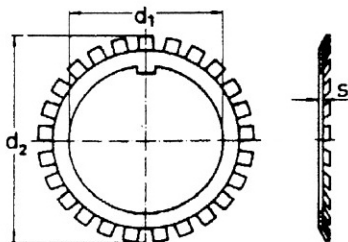

# Sicherungsbleche

Reihe MB für Wellenmuttern

## Poistný krúžok

ARTIKEL

**981**

	Stahl	
MATERIAL		
OBERFLÄCHE		
	blank	

Bezeichnung	d 1	d 2	s
<b>MB 4</b>	20	36	1
<b>MB 5</b>	25	42	1,25
<b>MB 6</b>	30	49	1,25
<b>MB 7</b>	35	57	1,25
<b>MB 8</b>	40	62	1,25
<b>MB 9</b>	45	69	1,25
<b>MB 10</b>	50	74	1,25
<b>MB 11</b>	55	81	1,25
<b>MB 12</b>	60	86	1,5
<b>MB 13</b>	65	92	1,5
<b>MB 14</b>	70	98	1,5
<b>MB 15</b>	75	104	1,5
<b>MB 16</b>	80	112	1,75
<b>MB 22</b>	110	154	1,75
<b>MB 23</b>	115	159	2