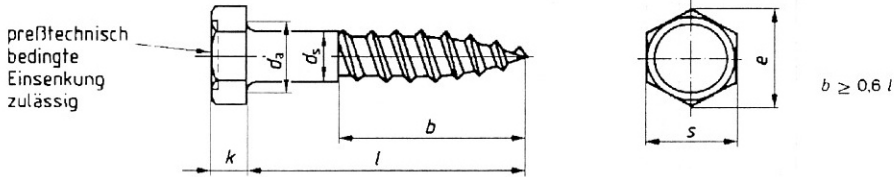

## Vrut so šest'hrannou hlavou

DIN

571

Stahl

MATERIAL  
OBERFLÄCHE

verz.

Maße in mm

d	5	6	8	10	12	16
d s	5	6	8	10	12	16
k	3,5	4	5,5	7	8	10
s	8	10	13	17	19	24
e	8,63	10,89	14,2	18,72	20,88	26,17