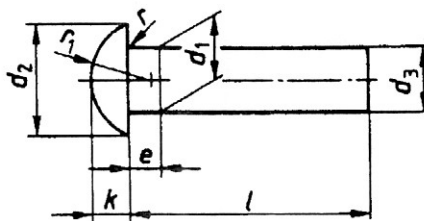

## Nity s polgul'atou hlavou

DIN

660

	Stahl
MATERIAL	
OBERFLÄCHE	
	blank

d1	2	3	4	5	6	7	8	9	Mähmessernieten	
									5,25	5,5
d2	3,5	5,2	7	8,8	10,5	12,2	14	15,8	8,8	8,8
d3	1,87	2,87	3,87	4,82	5,82	6,82	7,76	-	-	-
e	1	1,5	2	2,5	3	3,5	4	4	-	-
k	1,2	1,8	2,4	3	3,6	4,2	4,8	5,4	3	2,5