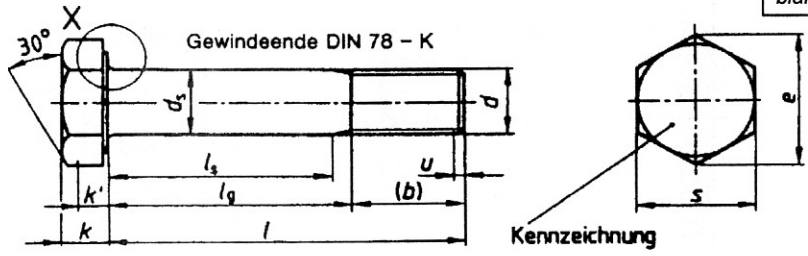

HV - Sechskantschrauben

DIN

6914

HV-skrutka so šest'hrannou hlavou

	10.9	
FESTIGKEIT		
OBERFLÄCHE		
blank		fzn

d	M 12	M 16	M 20	M 24	M 27	M 30
b 1	21	26	31	34	37	40
b 2	23	28	33	37	39	42
k	8	10	13	15	17	19
s	22	27	32	41	46	50

l						
30	LG					
35	LG					
40	LG					
45	LG					
50	LG					
55	LG					
60	LG					
65	LG					
70	LG					
75	LG					
80	LG					
85	LG					
90	LG					
95	LG					
100	LG					
105	LG					
110	LG					
120	LG					
125	LG					
130	LG					
140	LG					
145	LG					
150	LG					
155	LG					
160	LG					
180	LG					
200	LG					

HV - Sechskantschrauben

HV-skrutka so šest'hrannou hlavou

DIN
6914

	10.9	
FESTIGKEIT		
OBERFLÄCHE		
blank		fzn

d	M 12	M 16	M 20	M 24	M 27	M 30
b 1	21	26	31	34	37	40
b 2	23	28	33	37	39	42
k	8	10	13	15	17	19
s	22	27	32	41	46	50