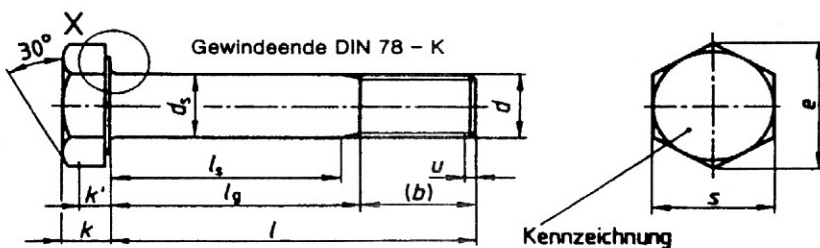

HV - Sechskantschrauben

DIN

6914

HV-skrutka so šest'hrannou hlavou

	10.9	
FESTIGKEIT		
OBERFLÄCHE		
blank		fzn

d	M 12	M 16	M 20	M 24	M 27	M 30
b 1	21	26	31	34	37	40
b 2	23	28	33	37	39	42
k	8	10	13	15	17	19
s	22	27	32	41	46	50

l						
30	LG					
35	LG					
40	LG					
45	LG					
50	LG					
55	LG					
60	LG					
65	LG					
70	LG					
75	LG					
80	LG					
85	LG					
90	LG					
95	LG					
100	LG					
105	LG					
110	LG					
120	LG					
125	LG					
130	LG					
140	LG					
145	LG					
150	LG					
155	LG					
160	LG					
180	LG					
200	LG					

HV - Sechskantschrauben

HV-skrutka so šest'hrannou hlavou

DIN
6914

	10.9	
FESTIGKEIT		
OBERFLÄCHE		
blank		fzn

d	M 12	M 16	M 20	M 24	M 27	M 30
b 1	21	26	31	34	37	40
b 2	23	28	33	37	39	42
k	8	10	13	15	17	19
s	22	27	32	41	46	50