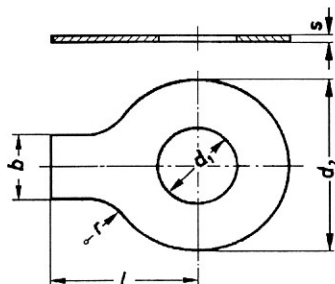

Scheiben mit Lappen

Sicherungsbleche mit Lappen

Poistná podložka s jazýčkom

DIN

93

	Stahl	
MATERIAL		
OBERFLÄCHE		
	blank	

metrisch	d 1	b	d 2	l	s	
M 3	3,2	4	12	13	0,38	LG
M 4	4,3	5	14	14	0,38	LG
M 5	5,3	6	17	16	0,5	LG
M 6	6,4	7	19	18	0,5	LG
M 8	8,4	8	22	20	0,75	LG
M 10	10,5	10	26	22	0,75	LG
M 12	13	12	30	28	1	LG
M 14	15	12	33	28	1	LG
M 16	17	15	36	32	1	LG
M 18	19	18	40	36	1	LG
M 20	21	18	42	36	1	LG
M 22	23	20	50	42	1	LG
M 24	25	20	50	42	1	LG
M 27	28	23	58	48	1,6	LG
M 30	31	26	63	52	1,6	LG
M 33	34	28	68	56	1,6	LG
M 36	37	30	75	60	1,6	LG
M 39	40	32	82	64	1,6	LG
M 42	43	35	88	70	1,6	LG
M 45	46	38	95	75	1,6	LG
M 48	50	40	100	80	1,6	LG
M 52	54	44	105	85	1,6	LG