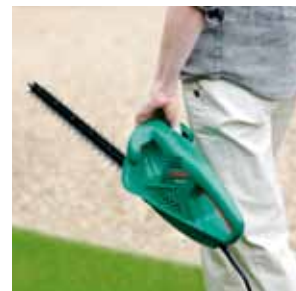

Ľahká manipulácia

Ľahké nožnice na živé ploty, skonštruované pre menšiu námahu vašich rúk a chrbta.