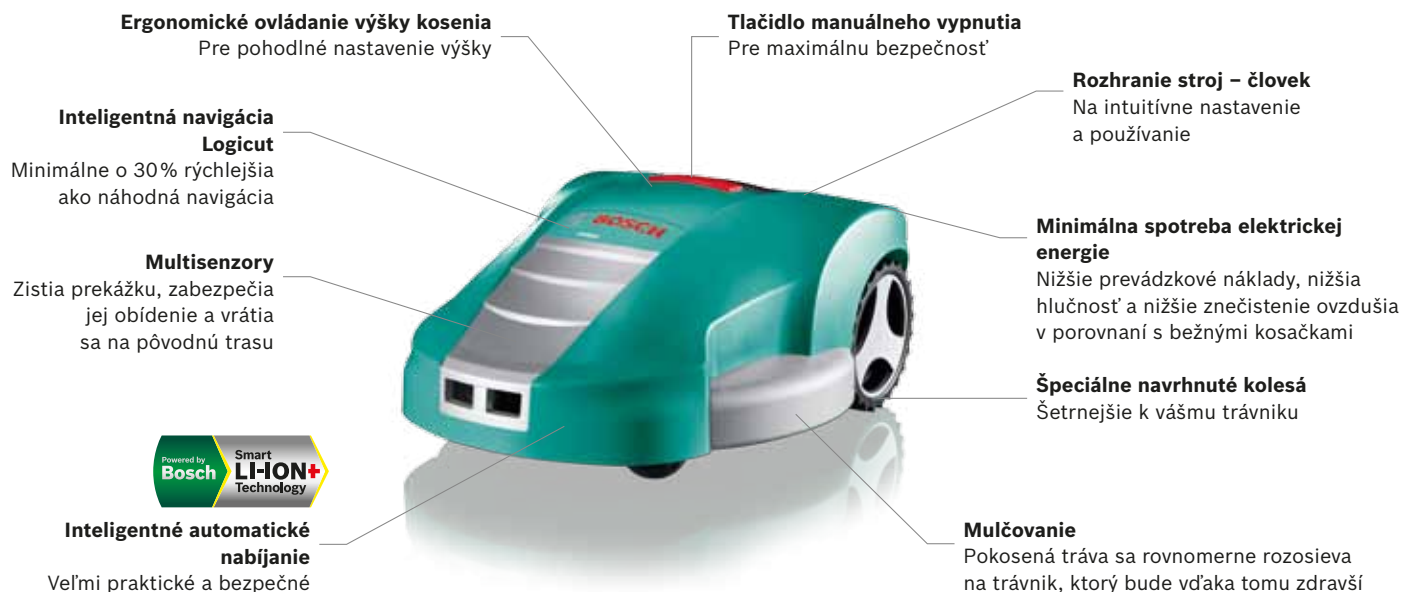

Ak sa vám vôbec nechce kosiť trávnik, môžete si vybrať inovačnú **robotickú kosačku** Indego od firmy Bosch. Vďaka systému Logicut si kosačka Indego sama vypočíta ideálnu trasu a plochu pokosí v čistých paralelných líniách. Zatiaľ čo Indego pracuje, vy sa môžete venovať iným projektom.

**Praktický prehľad všetkého náradia Bosch na udržiavanie trávnikov nájdete na stranách 14-15.**

## Robotická kosačka Indego.

Kosí úplne sama, takže sa môžete venovať iným projektom.

Nechajte to na kosačku Indego od firmy Bosch. Pokosí vám trávnik, sama si nájde cestu a vždy po sebe zanechá perfektný strih. Ako to dokáže? Odpoveď je jednoduchá: Logicut. Pomocou tejto technológie si kosačka Indego premeria trávnik, vypočíta ideálny spôsob kosenia a plochu pokosí v čistých paralelných líniách. Dovoľte kosačke Indego, aby sa mohla postarať o váš trávnik a vy sa zatiaľ budete môcť venovať svojim projektom.

## Efektívna v každom ohľade.

Inteligentné kosenie pomocou Logicut.

so systémom Logicut