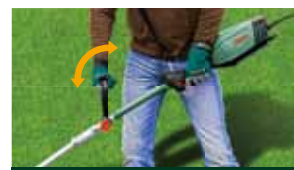

## Univerzálne náradie AMW.

System univerzálneho náradia AMW.  
Menej je viac.

System univerzálneho náradia AMW predstavuje náradie „všetko v jednom“ na zvládnutie veľkého rozsahu prác v záhrade. S motorovou jednotkou a rôznymi nadstavcami je ideálne na strihanie živých plotov, odvetvovanie, rezanie a presvetľovanie – zbaví vás potreby vlastniť rôzne náradia.