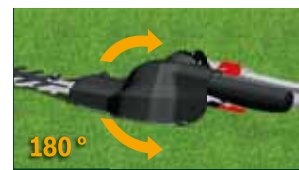

Tyčové nožnice na živé ploty

Nastavovanie uhla čepele
Natočenie o 180° pre uľahčenie práce nad hlavou

Rozstup zubov 15 mm
Ľahko odrežú aj stredne veľké vetvy

Dĺžka lišty 430 cm
Dost' dlhá na to, aby zvládla aj väčšinu prác nad hlavou

180°

POHODLNÉ

Tyčové nožnice na živé ploty
Otočenie lišty o 180° s cieľom prispôbiť náradie práci v akejkoľvek polohe.

Tyčová reťazová píla

Vysoká rýchlosť reťaze
Mimoriadne rýchlo 12 m/s

Dĺžka lišty 26 cm
S kompaktným dizajnom reťaze na rezanie nad hlavou

Systém automatického mazania
Aby vaša tyčová reťazová píla mala stále dostatok oleja