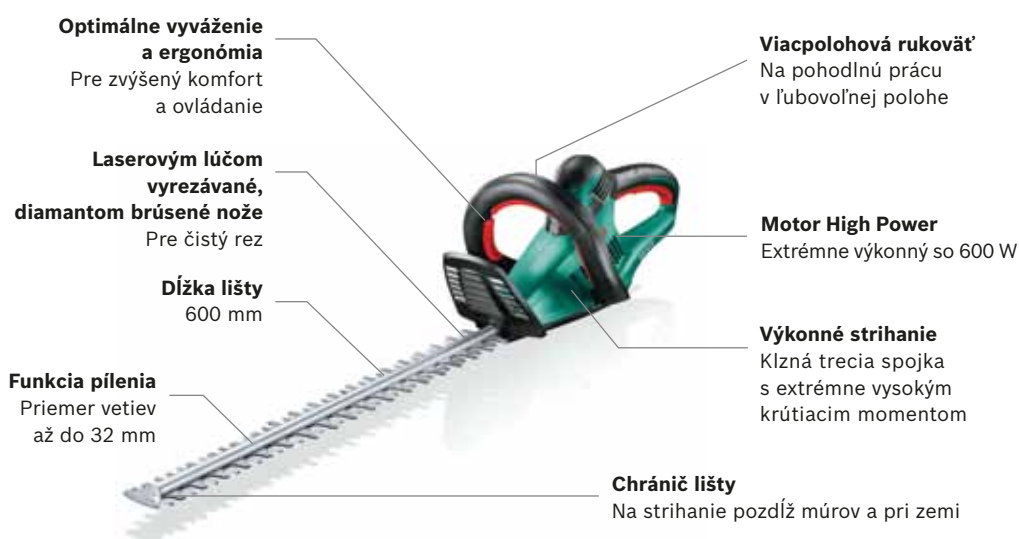

### Maximálny výkon

700 W motor a kvalitný nôž s funkciou pílenia a rozstupom zubov 34 mm.

## Nožnice na živé ploty AHS 60-26.

Nižšia hmotnosť a vyšší výkon, ideálne na stredne veľké ploty.

Tieto šikvné nožnice na živé ploty sú ľahké a dobre vyvážené – takže sa neunaví vaša ruka a chrbát. So svojou multipolohovateľnou mäkkou rukoväťou a kompaktnou veľkosťou sa AHS 60-26 postará o stredne veľké živé ploty. **Taktiež sa dodávajú s rôznou dĺžkou nožov – pozrite strany 34-35.**

## Nožnice na živé ploty AHS 60-16.

Ľahké a výkonné na pohodlné strihanie živých plotov.

Tieto kompaktné, ľahké nožnice na živé ploty sú skutočným pokladom určeným na menšie živé ploty. Ergonomická konštrukcia umožňuje pohodlnú manipuláciu v každej polohe. Ich vysokootáčkový motor a výkonný 16 mm rozstup zubov sú zárukou vynikajúceho výkonu. To všetko znamená, že začisťovanie vášho živého plotu si vyžiada oveľa menej úsilia. **Taktiež sa dodávajú s rôznou dĺžkou nožov – pozrite strany 34-35.**