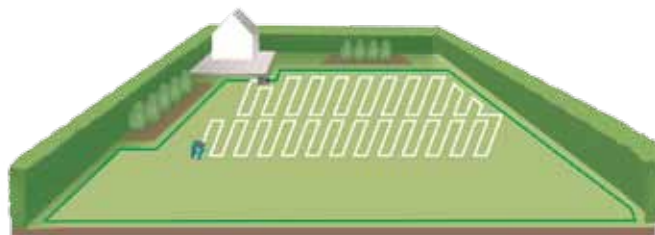

## Efektivita reprezentovaná rôznymi tvarmi a veľkosťami.

Tak sa pracuje v záhrade.

Každá záhrada je jedinečná a vyžaduje efektívne riešenie kosenia z dôvodov úspory času a energie. Kosačky Indego a Logicut sú špeciálne navrhnuté na uspokojenie týchto požiadaviek.

### Svahová záhrada

Niektoré záhrady sú položené vo svahu. Indego bez problémov zvláda svahy so sklonom do 20°.

### Zložitá záhrada

Indego perfektne pokosí aj najzložitejšie záhrady.

### Nepriavidelná záhrada

Rozľahlé, nepriavidelné záhrady sú obsluhované systematicky a efektívne.