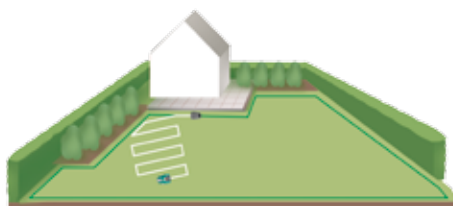

## Efektivita reprezentovaná rôznymi tvarmi a veľkosťami.

Tak sa pracuje v záhrade.

Každá záhrada je jedinečná a vyžaduje efektívne riešenie kosenia z dôvodov úspory času a energie. Kosačky Indego a Logicut sú špeciálne navrhnuté na uspokojenie týchto požiadaviek.