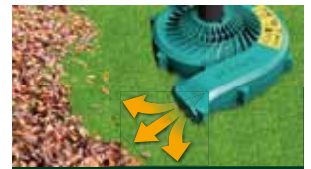

POHODLNÉ

Nadstavec záhradného dúchadla

Silný prúd vzduchu a zalomená dýza uľahčujú čistenie.

Efektívna konštrukcia telesa a dýzy
Zabezpečuje usmernený prúd a rýchlosť vzduchu na zhromažďovanie záhradného materiálu