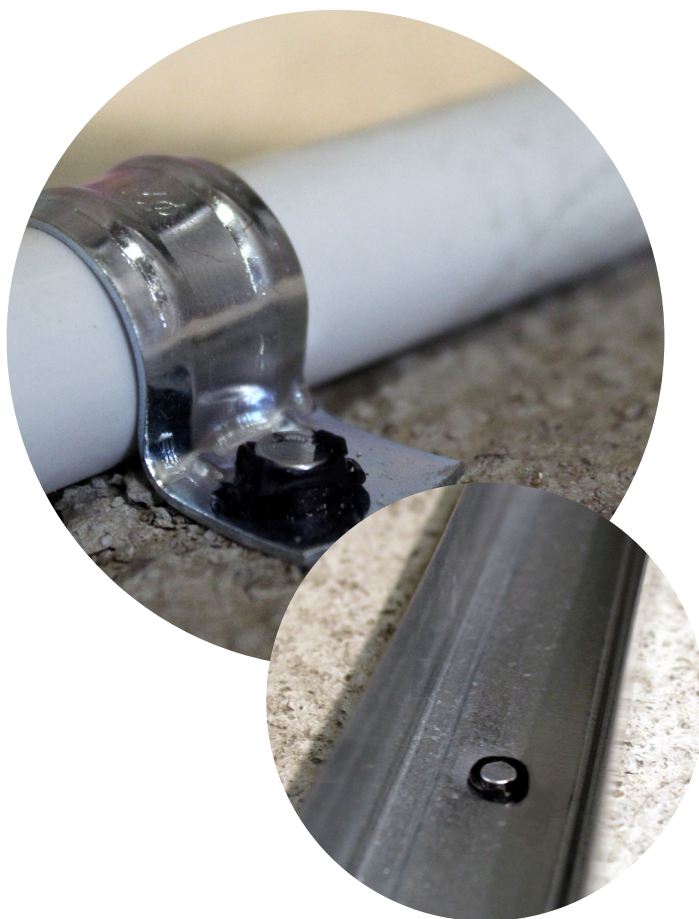

Ocelové hřeby FOX XHA & TKA