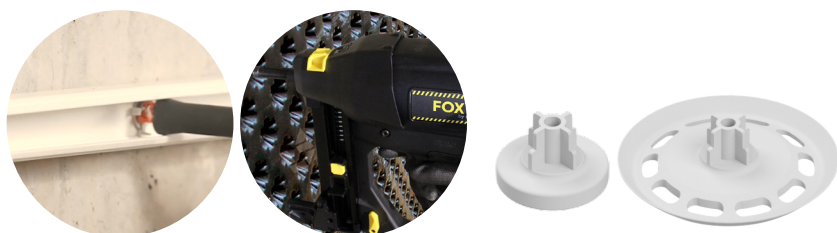

Příslušenství FOX

Další příslušenství na našem webu
na adrese www.celofixings.com
nebo na vyžádání

Plastová podložka AP

Typ	Číslo výrobku	Průměr Ø [mm]	Výška H [mm]	[ks]	[ks]
AP 16	916AP	16	3	100	-
AP 30	930AP	35,5	2,75	100	-