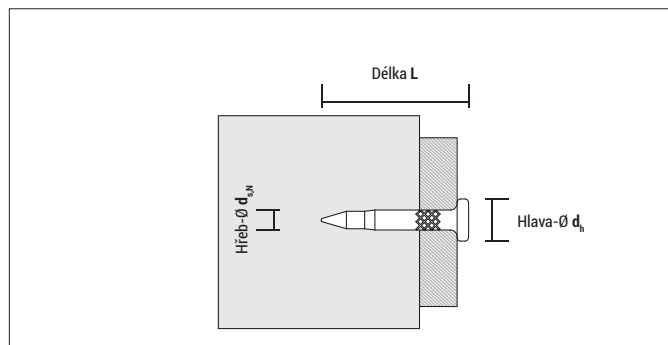

Montáž

Atesty a certifikace

XHA prémiové hřeby pro FOX

+ každé balení obsahuje vysoce výkonnou plynovou náplň

Typ	Číslo výrobku	Hřeb-Ø $d_{s,N}$ [mm]	Délka L [mm]	Hlava-Ø d_h [mm]	[ks]	[ks]
XHA prémiové hřeby 13 mm + plynový zásobník	9131000XHA	3	13	6,3	1.000	5.000
XHA prémiové hřeby 17 mm + plynový zásobník	9171000XHA	3	17	6,3	1.000	5.000
XHA prémiové hřeby 22 mm + plynový zásobník	9221000XHA	3	22	6,3	1.000	5.000
XHA prémiové hřeby 27 mm + plynový zásobník	9271000XHA	3	27	6,3	1.000	5.000
XHA prémiové hřeby 32 mm + plynový zásobník	9321000XHA	3	32	6,3	1.000	5.000
XHA prémiové hřeby 38 mm + plynový zásobník	9381000XHA	3	38	6,3	1.000	5.000