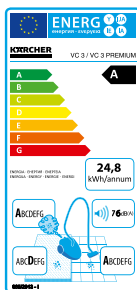

MULTICYKLÓNOVÁ TECHNOLOGIA PRE DÔKLADNÚ ČISTOTU

Žiaden pokles sacej sily, žiadne filtračné vrecko. Nový bezvreckový Kärcher vysávač VC 3 disponuje vysokým výkonom, nízkou hlučnosťou a šetrí peňaženku. Vďaka priehľadnej umývateľnej nádobe na nečistoty vidíte silu vysávača na prvý pohľad. Bohaté príslušenstvo vysávačov VC 3 zaručuje ich všestranné použitie v domácnosti, nízka hlučnosť zvyšuje komfort pri vysávaní.

Pravá multicyklónová technológia

Aj bez filtračných vrieciek odfiltruje 99,5 % prachu zo vzduchu a postará sa o príjemnú klímu v miestnosti. Multicyklónová technológia umožňuje obzvlášť vysoký sací výkon bez poklesu sacej sily.

Extra pohodlne

Jednoduché a pohodlné čistenie nádoby na prach bez kontaktu so špinou. Nádoba na prach ako aj filtre sú umývateľné.

VC 3

- Bezvrecková multicyklónová filtračná technológia
- Veľké pogumované kolesá pre dobrú manévrovateľnosť bez poškodenia podlahových krytín
- Ergonomická rukoveť a pohodlný nožný spínač
- Automatické navíjanie kábla

Technické údaje

Energetická trieda		A
Príkon	W	700
Kapacita nádoby na prach	l	0,9
Akčný rádius	m	7,5
Hmotnosť bez príslušenstva	kg	4,4
Rozmery (d × š × v)	mm	388 × 269 × 334

NOVINKA

Výbava	VC 3
Sacia hadica	1,5 m
Prepínateľná podlahová hubica	■
Teleskopická sacia trubica	■
HEPA 12-filtr (EN 1822:1998)	■ (dokúpiteľný HEPA 13-filtr (EN 1822:1998) - obj. č.: 2.863-238.0)
Štrbinová hubica	■
Hubica na čalúnenie	■
Štetec na nábytok	■
Automatické navíjanie kábla	■
Objednávacie číslo	1.198-125.0
Cena v €*	139,99

- Štandardná výbava *Nezáväzná odporúčaná cena s DPH.