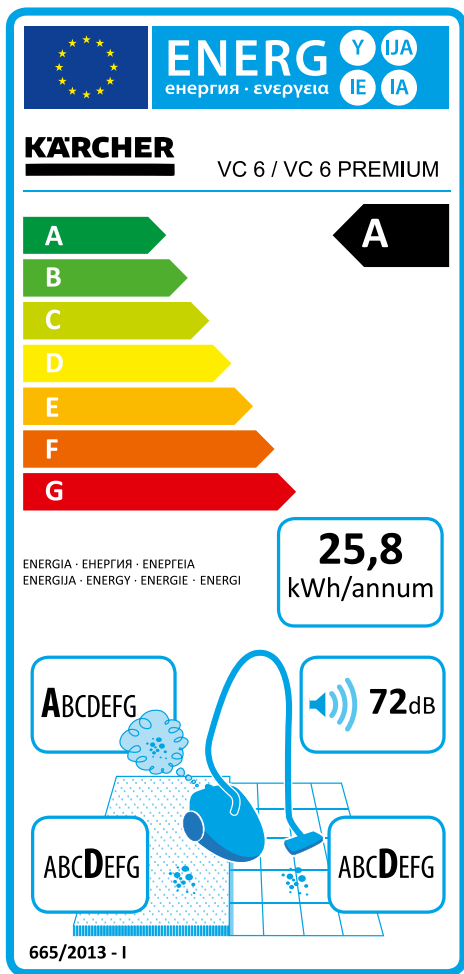

EURÓPSKY ENERGETICKÝ ŠTÍTKO PRE VYSÁVAČE

To, čo Kärcher so svojimi viacúčelovými vysávačmi a vysávačmi s vodným filtrom už dávnejšie preukázal, sa teraz stáva zákonom v rámci celej Európy: úspešné čistenie s nižším výkonom. Energetický štítko EÚ pre vysávače, ktorý je platný od 1. septembra 2014, obmedzuje menovitý výkon suchých vysávačov napájaných zo siete na maximálne 1600 W. Každý stroj ponúkaný v Európe musí byť označený energetickým štítkom EÚ.

A

Energetická efektívnosť na prvý pohľad

Trieda energetickej efektívnosti je jednotná celoeurópska klasifikácia a rozpoznať sa dá na prvý pohľad. Pomocou zadelenia do tried od A po G platného od 1.9.2014 je možné priame porovnanie. Základom zaradenia do určitej triedy energetickej efektívnosti je ročná spotreba energie (AE), ktorej hodnota sa vypočítava z celého radu rôznych parametrov. Rozhodujúci je tak hlavne príkon vysávača, avšak v hodnotení sa zohľadňuje aj účinnosť čistenia.

25,8

kWh/rok

Ročná spotreba energie

Ročná spotreba energie (AE) sa vzťahuje na definovaný počet čistiacich operácií (50 za 1 rok) na štandardnej obytnej ploche (87 m²) a udáva sa ako referenčná hodnota na energetickom štítku. Táto hodnota musí byť minimálne <62 kWh/a (trieda G) a na energetickom štítku je obzvlášť zvýraznená. Skutočná ročná spotreba energie však závisí od spôsobu používania, hlavne od stupňa znečistenia, čistenej plochy a častosti čistenia.

72 dB

Hladina akustického výkonu

Nielen úspora energie je praktickou ochranou životného prostredia, ale aj zníženie hlučnosti. Zvýšenie príp. zníženie hladiny hluku o 3 dB(A) zodpovedá zdvojnásobeniu hlučnosti príp. jej zníženie o polovicu. Takže vysávač s hladinou akustického výkonu 78 dB(A) je oproti vysávaču s hladinou akustického výkonu 81 dB(A) iba spoločne tak hlučný. Údaj hladiny akustického výkonu na energetickom štítku týmto pomáha pri objektívnom rozhodovaní.

ABCDEF

Trieda prachových emisií

Pri vysávači sú okrem čistiaceho výkonu významné aj prachové emisie a na energetickom štítku sa vykazujú klasifikovane od A po G. Hodnoty prachových emisií stanovuje výrobca na základe štandardizovanej meracej metódy podľa nariadenia EÚ.

ABCDEF

Trieda čistenia na tvrdých a kobercových podlahách

Rozdiely medzi čistením tvrdých povrchov a kobercov sú výrazné a nie je možné ich priamo porovnávať. Preto sa čistiacie triedy vykazujú pre tvrdé podlahy a kobercové podlahy zvlášť v triedach od A po G.