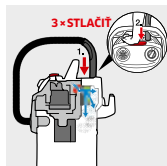

ULTRA SACIA SILA

Power technology
Nízka spotreba elektriny

Ultra sacia sila

Špeciálne motory, konštrukcia stroju a príslušenstva robia modely „Top triedy“ WD 6 ultra výkonnými.

Vynikajúce čistenie filtra

Silné impulzné nárazy vzduchu dopravia špinu stlačením tlačidla z filtra do nádoby, vďaka čomu sa rýchlo obnoví sací výkon.