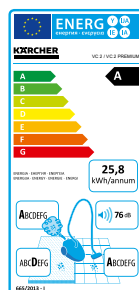

Výbava	VC 2
Sacia hadica	1,5 m
Prepínateľná podlahová hubica	■
Teleskopická sacia trubica	■
HEPA 12-filtr (EN 1822:1998)	■ (dokúpiteľný HEPA 13-filtr (EN 1822:1998) - obj. č.: 2.863-237.0)
Štrbinová hubica	■
Hubica na čalúnenie	■
Štetec na nábytok	■
Automatické navíjanie kábla	■
Filtračné vrecko z netkanej textílie	■ (Obj. č.: 2.863-236.0)
Objednávacie číslo	1.198-105.0
Cena v €*	129,99