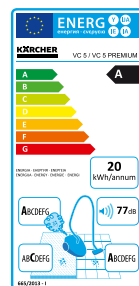

Výbava zodpovedá VC 5

Výbava	VC 5
Teleskopická sacia trubica	■
Prepínateľná podlahová hubica	flexibilný kĺb
Odnímateľná filtračná kazeta	s hlavným a s patrónovým filtrom Long Life
HEPA - hygienický filter (EN 1822:1998)	■ (HEPA - hygienický filter (EN 1822:1998) - obj. č.: 2.863-240.0)
Regulácia výkonu	4-stupňová regulácia
Parkovacia pozícia	s magnetom
Štrbinová hubica	-
Hubica na čalúnenie	■
Štetec na nábytok	-
Objednávacie číslo	1.349-100.0
Cena v €*	169,99

■ Standardná výbava *Nezáväzná odporúčaná cena s DPH.

Rozsiahle originálne príslušenstvo značky Kärcher nájdete na stranách 146 - 157.