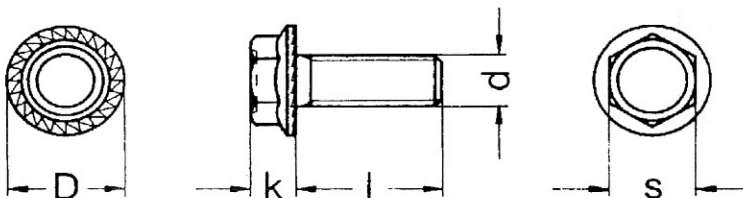

Poistná skrutka s rebrovaním

	10.9	
FESTIGKEIT		
OBERFLÄCHE		
	blank	

d	M 5	M 6	M 8	M 10	M 12	M 16
D	11,2	14,25	18,25	21	24	31
k	4,3	5,5	7	7,9	8,7	11,2
s	8	10	13	15	17	22

Paketinhalte