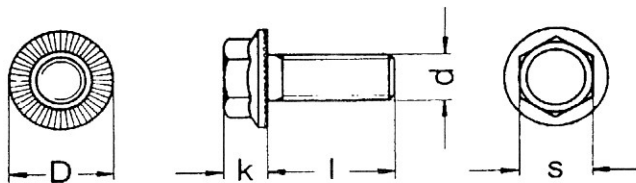

Poistná skrutka s rebrovaním

10.9

FESTIGKEIT
OBERFLÄCHE

blank

d	M 5	M 6	M 8	M 10	M 12	M 16
D	11,2	14,2	18,2	21	24	31
k	4,3	5,5	7	8,5	10	14
s	8	10	13	15	17	22

Paketinhalte