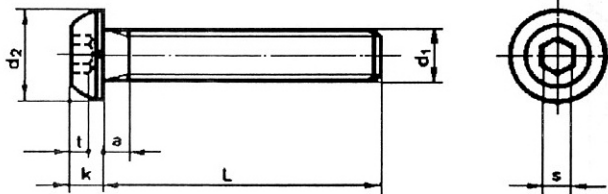

Linsenschrauben (ISO 7380)

mit Innensechskant

Skrutka s čočkovou hlavou

s vnútorným šesťhranom

ISO 7380

	10.9	
FESTIGKEIT		
OBERFLÄCHE		
blank		verz.

<i>d</i>	<i>M 4</i>	<i>M 5</i>	<i>M 6</i>	<i>M 8</i>
<i>d 2</i>	7,6	9,5	10,5	14
<i>e</i>	2,9	3,5	4,7	5,8
<i>k</i>	2,2	2,7	3,3	4,4
<i>s</i>	2,5	3	4	5
<i>t</i>	1,9	2,3	2,5	3,3

<i>l</i>				
8	LG	LG		
10	LG	LG	LG	
12	LG	LG	LG	
16	LG	LG	LG	LG
20	LG	LG	LG	LG
25		LG	LG	LG
30				
35				
40				
45				
50				
60				

Linsenschrauben (ISO 7380)

mit Innensechskant

Skrutka s čočkovou hlavou

s vnútorným šesťhranom

ISO 7380

	10.9	
FESTIGKEIT		
OBERFLÄCHE		
blank		verz.

d	M 3	M 4	M 5	M 6	M 8	M 10	M 12
d 2	5,7	7,6	9,5	10,5	14	17,5	21
e	2,3	2,9	3,5	4,7	5,8	7	9,4
k	1,6	2,2	2,7	3,3	4,4	5,5	6,6
s	2	2,5	3	4	5	6	8
t	1,4	1,9	2,3	2,5	3,3	4	4,9