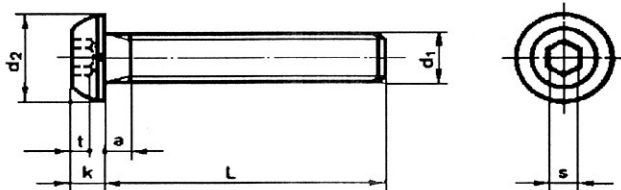

Linsenschrauben (ISO 7380)

mit Innensechskant

Skrutka s čočkovou hlavou

s vnútorným šesťhranom

ISO 7380

	10.9	
FESTIGKEIT		
OBERFLÄCHE		
blank		verz.

<i>d</i>	<i>M 4</i>	<i>M 5</i>	<i>M 6</i>	<i>M 8</i>
<i>d 2</i>	7,6	9,5	10,5	14
<i>e</i>	2,9	3,5	4,7	5,8
<i>k</i>	2,2	2,7	3,3	4,4
<i>s</i>	2,5	3	4	5
<i>t</i>	1,9	2,3	2,5	3,3

<i>l</i>				
8	LG	LG		
10	LG	LG	LG	
12	LG	LG	LG	
16	LG	LG	LG	LG
20	LG	LG	LG	LG
25		LG	LG	LG
30				
35				
40				
45				
50				
60				

Linsenschrauben (ISO 7380)

mit Innensechskant

Skrutka s čočkovou hlavou

s vnútorným šesťhranom

ISO 7380

	10.9	
FESTIGKEIT		
OBERFLÄCHE		
blank		verz.

d	M 3	M 4	M 5	M 6	M 8	M 10	M 12
d 2	5,7	7,6	9,5	10,5	14	17,5	21
e	2,3	2,9	3,5	4,7	5,8	7	9,4
k	1,6	2,2	2,7	3,3	4,4	5,5	6,6
s	2	2,5	3	4	5	6	8
t	1,4	1,9	2,3	2,5	3,3	4	4,9