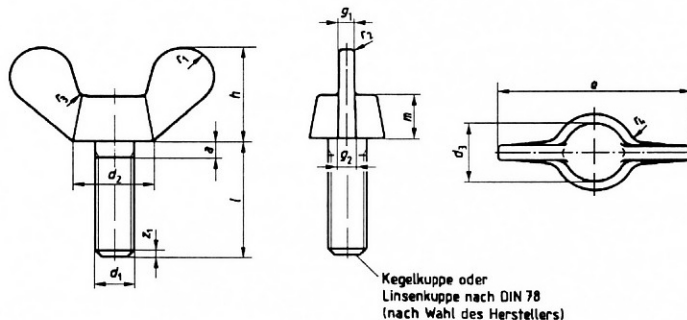

# Flügelschrauben Křídlová skrutka

**DIN**

**316**

Temperguss

MATERIAL

OBERFLÄCHE

blank

verz.

<b>d 1</b>	<b>M 4</b>	<b>M 5</b>	<b>M 6</b>	<b>M 8</b>	<b>M 10</b>	<b>M 12</b>
<b>d 2</b>	8	10	12	16	20	23
<b>e</b>	20	25	32	40	50	64
<b>h</b>	10	12	16	20	25	32
<b>m</b>	5	6	8	10	12	14

<b>l</b>						
<b>10</b>	LG	LG	LG	LG		
<b>12</b>	LG	LG	LG	LG		
<b>16</b>	LG	LG	LG	LG	LG	LG
<b>20</b>	LG	LG	LG	LG	LG	LG
<b>25</b>	LG	LG	LG	LG	LG	LG
<b>30</b>	LG	LG	LG	LG	LG	LG
<b>35</b>		LG	LG	LG	LG	LG
<b>40</b>			LG	LG	LG	LG
<b>50</b>			LG	LG	LG	LG
<b>60</b>		LG	LG	LG	LG	LG