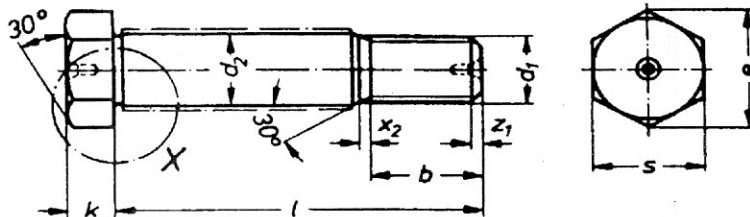

Sechskantpaßschrauben

mit langem Gewindezapfen

Lícovaná skrutka

s dlhým závitom

DIN

609

8.8
FESTIGKEIT
OBERFLÄCHE
blank

d	M 8	M 10	M 12	M 14	M 16	M 20
b 1	14,5	17,5	20,5	22	25	28,5
b 2	16,5	19,5	22,5	24	27	30,5
b 3	21,5	24,5	27,5	29	32	35,5
ds	9	11	13	15	17	21
k	5,3	6,4	7,5	8,8	10	12,5
s	13	17	19	22	24	30

l						
25	LG					
30	LG	LG	LG			
35	LG	LG	LG	LG		
40	LG	LG	LG	LG	LG	
45	LG	LG	LG	LG	LG	
50	LG	LG	LG	LG	LG	LG
55	LG	LG	LG		LG	LG
60	LG	LG	LG		LG	LG
65		LG	LG		LG	LG
70		LG	LG		LG	LG
75		LG	LG		LG	LG
80		LG	LG		LG	LG
90		LG	LG		LG	LG
100		LG	LG		LG	LG