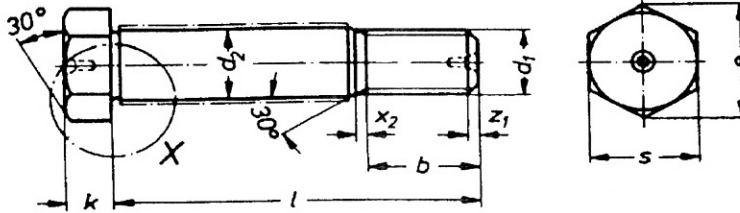

Sechskantpaßschrauben

mit kurzem Gewindezapfen

Lícovaná skrutka

s krátkym závítom

DIN

610

	8.8	
FESTIGKEIT		
OBERFLÄCHE		
	blank	

d	M 8	M 10	M 12	M 14	M 16	M 20
b 1	11,5	13,5	15,5	17	19	22,5
b 2	13,5	15,5	17,5	19	21	24,5
b 3	18,5	20,5	22,5	24	26	29,5
d s	9	11	13	15	17	21
k	5,3	6,4	7,5	8,8	10	12,5
s	13	17	19	22	24	30

l						
25	LG					
30	LG	LG	LG			
35	LG	LG	LG	LG		
40	LG	LG	LG	LG	LG	
45	LG	LG	LG	LG	LG	
50	LG	LG	LG	LG	LG	LG
55	LG	LG	LG		LG	LG
60	LG	LG	LG		LG	LG
65		LG	LG		LG	LG
70		LG	LG		LG	LG
75		LG	LG		LG	LG
80		LG	LG		LG	LG
90		LG	LG		LG	LG
100		LG	LG		LG	LG

Sechskantpaßschrauben

mit langem Gewindezapfen

Lícovaná skrutka

s dlhým závitom

DIN

609

8.8
FESTIGKEIT
OBERFLÄCHE
blank

d	M 8	M 10	M 12	M 14	M 16	M 20
b 1	14,5	17,5	20,5	22	25	28,5
b 2	16,5	19,5	22,5	24	27	30,5
b 3	21,5	24,5	27,5	29	32	35,5
ds	9	11	13	15	17	21
k	5,3	6,4	7,5	8,8	10	12,5
s	13	17	19	22	24	30